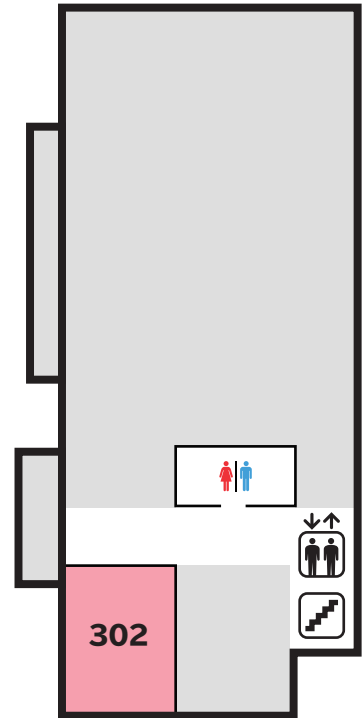

フロアマップ

困ったときはボランティアリーダーや
高校生実行委員にお声かけください！

高校生が中心になって考えた企画や
高校生向けのプログラムがたくさん！

高校生実行委員は 黄パーカー、
ボランティアリーダーは 白パーカー
を着ています！

1F

2F

3F

8F

9F

10F