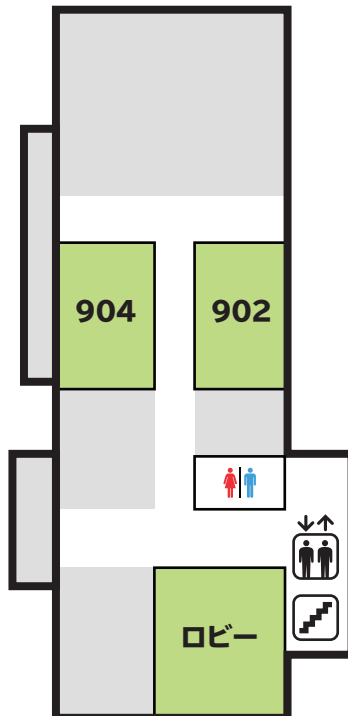

フロアマップ

困ったときはボランティアリーダーや
高校生実行委員にお声かけください！

高校生が中心になって考えた企画や
高校生向けのプログラムがたくさん！

高校生実行委員は 黄パーカー、
ボランティアリーダーは 白パーカー
を着ています！

1F

2F

3F

8F

9F

10F