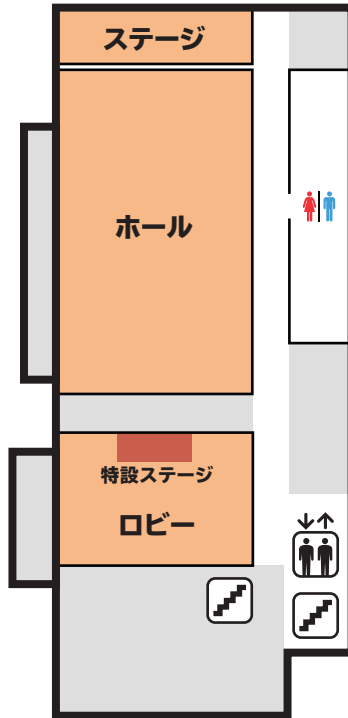

フロアマップ

困ったときはボランティアリーダーや
高校生実行委員にお声かけください！

高校生が中心になって考えた企画や
高校生向けのプログラムがたくさん！

高校生実行委員は 黄パーカー、
ボランティアリーダーは 白パーカー
を着ています！

1F

2F

3F

8F