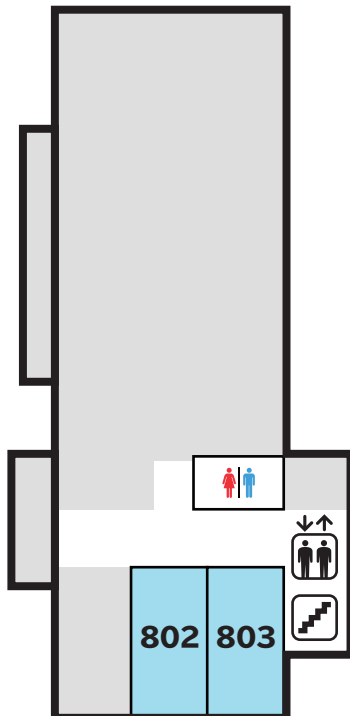

フロアマップ

困ったときはボランティアリーダーや
高校生実行委員にお声かけください！

高校生が中心になって考えた企画や
高校生向けのプログラムがたくさん！

高校生実行委員は 黄パーカー、
ボランティアリーダーは 白パーカー
を着ています！

1F

2F

3F

8F

9F

10F